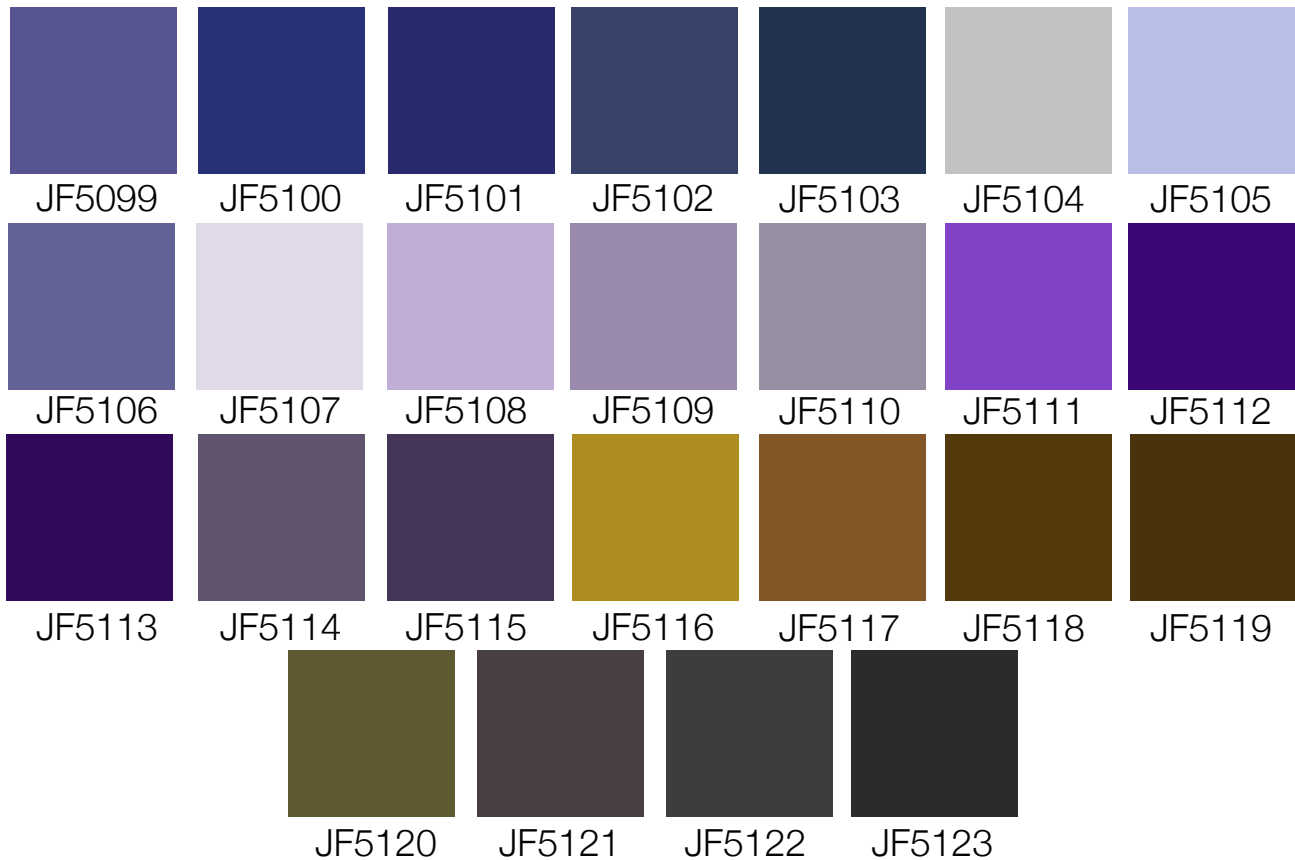

# TASIEMKA RYPSOWA

## PALETA KOLORÓW